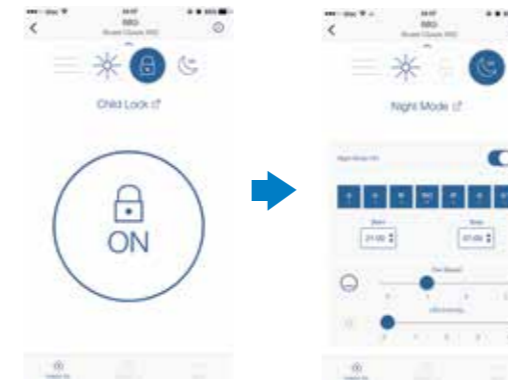

## "เครื่องฟอกอากาศเครื่องแรกในโลก ที่สามารถเชื่อมต่อการทำงานด้วยระบบ Wifi"

Download Application Blueair Friend

1. ลงทะเบียน 2. Log in 3. หน้าจอ Log in สำเร็จ

4. คลิกเลือก Classic 5. เปิดเครื่อง 6. กดที่สัญลักษณ์ wifi ค้างไว้ 3 วินาที จนกระพริบ 7. เข้ารหัส wifi ที่คุณใช้งานอยู่ 8. หน้าจอแสดงการทำงาน เพื่อเชื่อมต่อ

9. ตั้งชื่ออุปกรณ์ ที่เชื่อมต่อ 10. เลือก รุ่น Classic wifi ที่ได้ทำการเชื่อมต่อสำเร็จ 11. ฟังก์ชันการใช้งานรายละเอียดของสภาวะอากาศภายในห้อง 12. กดลูกศรด้านล่างเพื่อเข้าสู่ฟังก์ชันการเพิ่ม หรือลดระดับแรงลม 13. ฟังก์ชันการเพิ่ม หรือลดระดับไฟ LED