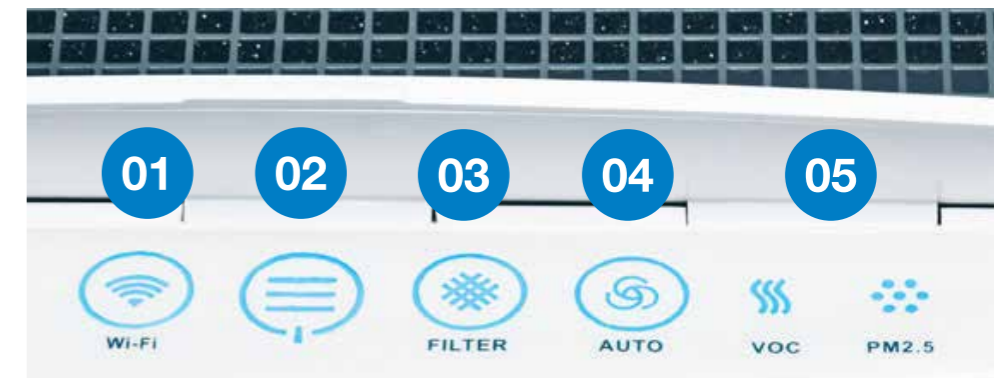

## "เครื่องฟอกอากาศเครื่องแรกในโลก ที่สามารถเชื่อมต่อการทำงานด้วยระบบ Wifi"

Download Application Blueair Friend

1. ลงทะเบียน 2. Log in 3. หน้าจอ Log in สำเร็จ

4. คลิกเลือก Classic 5. เปิดเครื่อง 6. กดที่สัญลักษณ์ wifi ค้างไว้ 3 วินาที จนกระพริบ 7. เข้ารหัส wifi ที่คุณใช้งานอยู่ 8. หน้าจอแสดงการทำงาน เพื่อเชื่อมต่อ

9. ตั้งชื่ออุปกรณ์ ที่เชื่อมต่อ 10. เลือก รุ่น Classic wifi ที่ได้ทำการเชื่อมต่อสำเร็จ 11. ฟังก์ชันการใช้งานรายละเอียดของสภาวะอากาศภายในห้อง 12. กดลูกศรด้านล่างเพื่อเข้าสู่ฟังก์ชันการเพิ่ม หรือลดระดับแรงลม 13. ฟังก์ชันการเพิ่ม หรือลดระดับไฟ LED

14. ฟังก์ชันการ Lock หน้าจอ 15. ฟังก์ชันการประหยัดพลังงาน (Night Mode)

Take a deep breath

Indoor air is dirtier than you think. Get rid of 99.97% of all airborne pollutants now.

### คำอธิบายฟังก์ชันการทำงาน

- 01 Wi-fi**  
เมื่อเชื่อมต่อกับ Wifi สัญลักษณ์ Wifi จะเปลี่ยนเป็นสีฟ้า
- 02 ปุ่มเปิด/ปิด และเพิ่มแรงลม**  
เมื่อเปิดเครื่อง จะปรากฏแถบวงกลมเป็นสีฟ้าที่แบ่งปรับระดับแรงลมทั้ง 3 แห่ง
- 03 แจ้งเตือนการเปลี่ยนไส้กรอง**  
หลังจาก 6 เดือน ไฟสีส้มจะปรากฏบนสัญลักษณ์ไส้กรองเพื่อแจ้งเตือนว่าถึงเวลาที่ต้องเปลี่ยนไส้กรอง
- 04 โหมดอัตโนมัติ**  
เปิดใช้งานโหมดอัตโนมัติโดยการกดปุ่มโหมดอัตโนมัติ เมื่อเปิดใช้จะเปลี่ยนเป็นสีน้ำเงิน
- 05 VOC & PM2.5**  
แสงสีน้ำเงินหมายถึงระดับที่ไม่เป็นอันตรายของ VOC และ PM2.5 แสงสีส้มบ่งชี้ว่าอากาศสกปรก