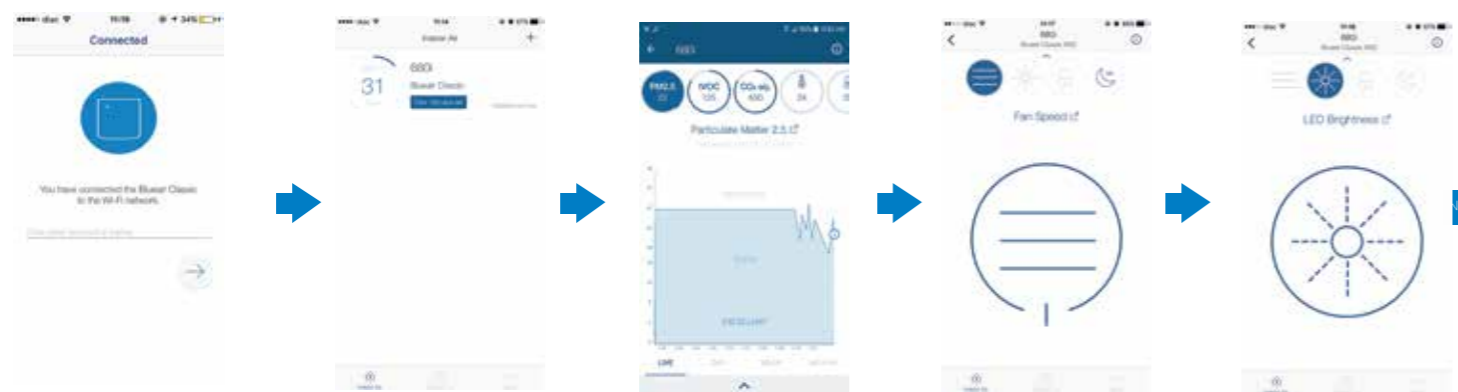

## "เครื่องฟอกอากาศเครื่องแรกในโลก ที่สามารถเชื่อมต่อการทำงานด้วยระบบ Wifi"

Download Application Blueair Friend

1. ลงทะเบียน 2. Log in 3. หน้าจอ Log in สำเร็จ

4. คลิกเลือก Classic 5. เปิดเครื่อง 6. กดที่สัญลักษณ์ wifi ค้างไว้ 3 วินาที จนกระพริบ 7. เข้ารหัส wifi ที่คุณใช้งานอยู่ 8. หน้าจอแสดงการทำงาน เพื่อเชื่อมต่อ

9. ตั้งชื่ออุปกรณ์ ที่เชื่อมต่อ 10. เลือก รุ่น Classic wifi ที่ได้ทำการเชื่อมต่อสำเร็จ 11. ฟังก์ชันการใช้งานรายละเอียดของสภาวะอากาศภายในห้อง 12. กดลูกศรด้านล่างเพื่อเข้าสู่ฟังก์ชันการเพิ่ม หรือลดระดับแรงลม 13. ฟังก์ชันการเพิ่ม หรือลดระดับไฟ LED